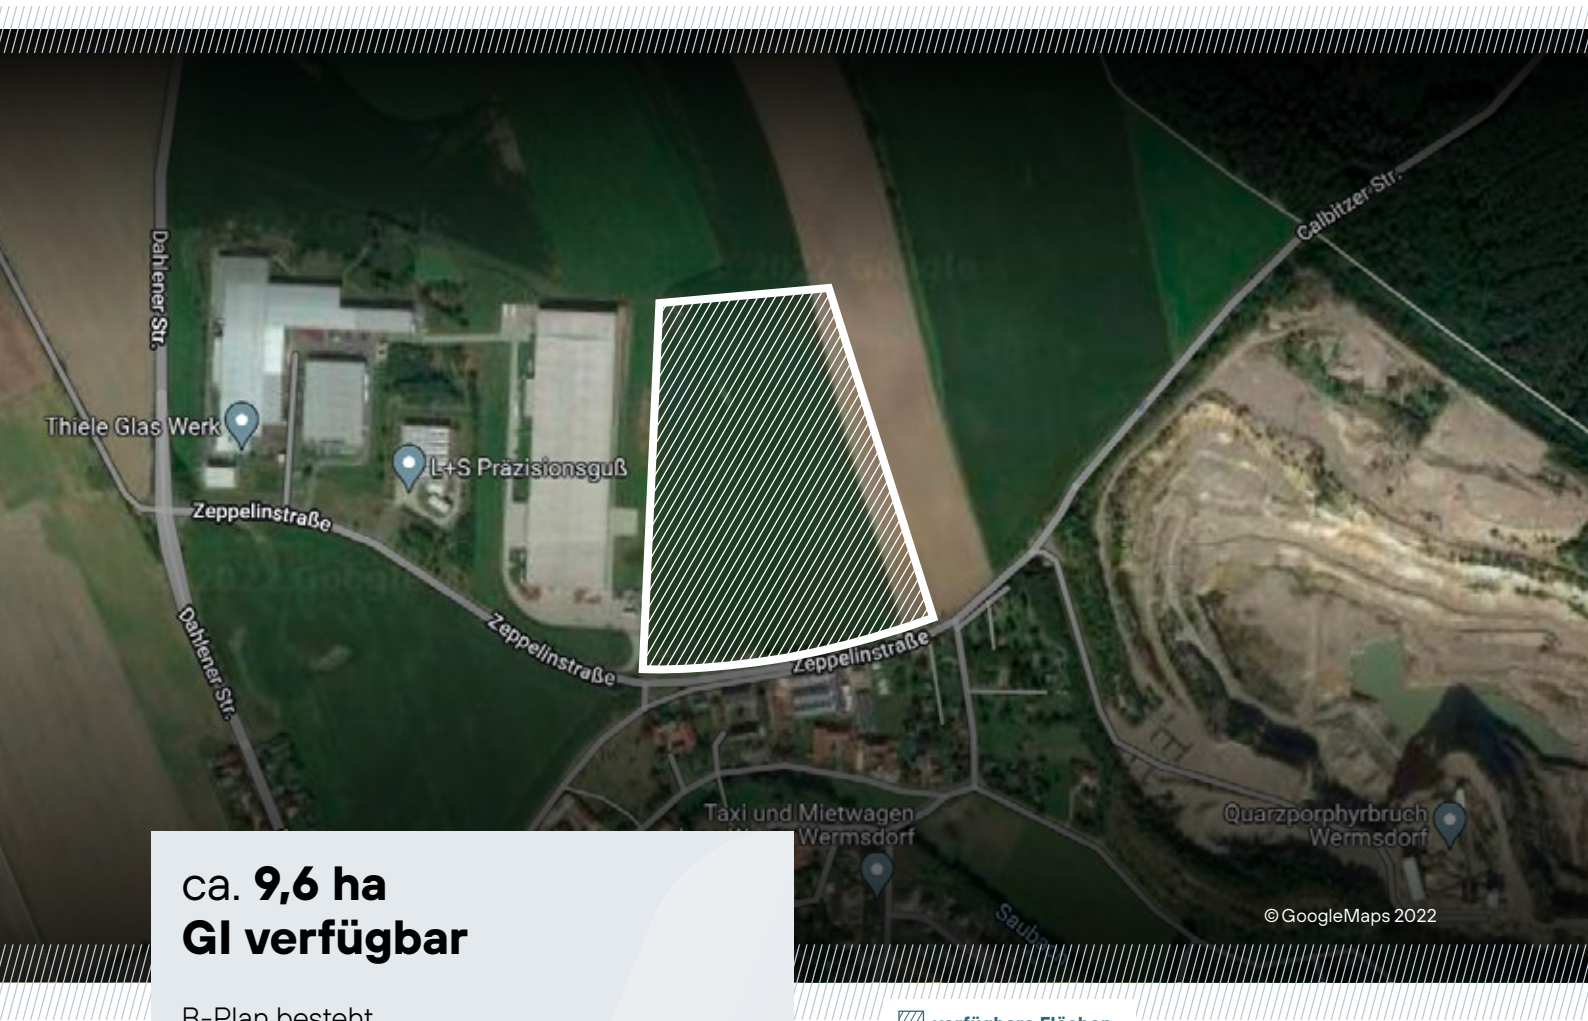

Exposé Industriegebiet „Zeppelinwiesen“ Wermsdorf

Zeppelinstraße ___ 04779 Wermsdorf ___ Landkreis Nordsachsen
Google-Maps-Koordinaten: **51.28985552545227, 12.939157185120077**

ca. **9,6 ha**
GI verfügbar

B-Plan besteht

Erschließung bedarfsgerecht mit Investor

Distanz zum Flughafen LEJ → 60 km

Distanz zur Autobahn A14 → 10 km

 verfügbare Flächen

Ihr Ansprechpartner
Andreas Lippert

Head of Division

Tel. +49 351 213 8211