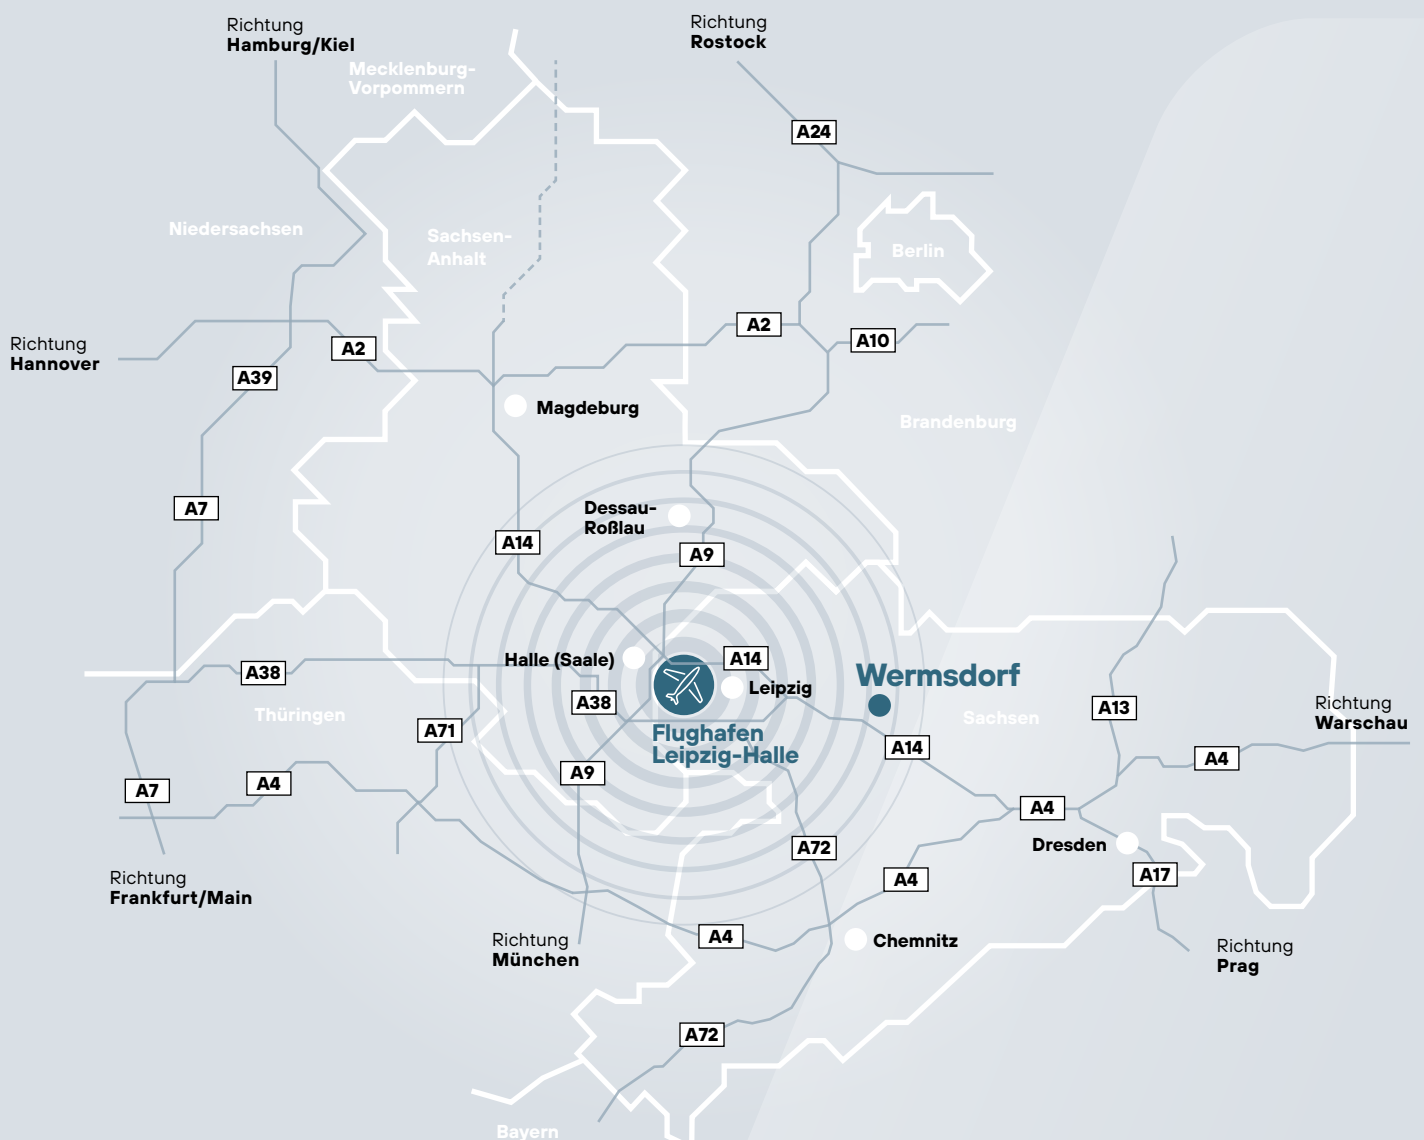

Exposé Industriegebiet „Zeppelinwiesen“ Wermsdorf

Zeppelinstraße ___ 04779 Wermsdorf ___ Landkreis Nordsachsen
Google-Maps-Koordinaten: **51.28985552545227, 12.939157185120077**

ca. **9,6 ha**
GI verfügbar

B-Plan besteht

Erschließung bedarfsgerecht mit Investor

Distanz zum Flughafen LEJ → 60 km

Distanz zur Autobahn A14 → 10 km

 verfügbare Flächen

Ihr Ansprechpartner
Andreas Lippert

Head of Division

Tel. +49 351 213 8211