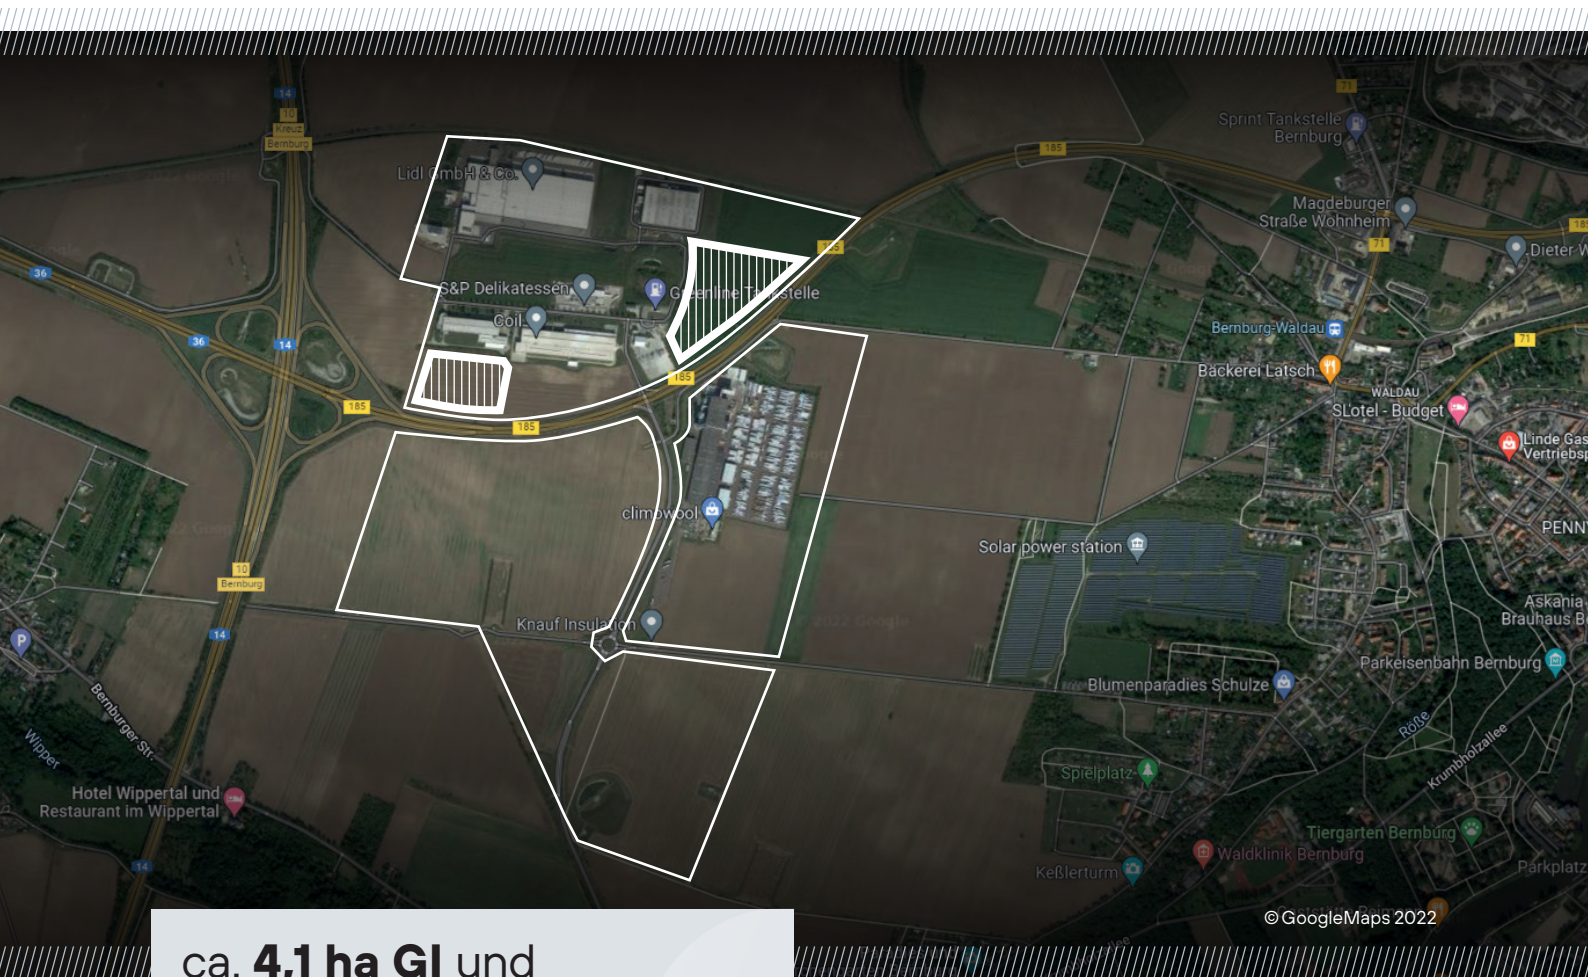

Exposé Gewerbe- und Industriegebiet West Bernburg

Claude-Breda-Straße ___ 06406 Bernburg (Saale) ___ Salzlandkreis
Google-Maps-Koordinaten: **51.8066709260819, 11.700505178516448**

ca. **4,1 ha GI** und
ca. **7,1 ha GI verfügbar**

FNP und B-Plan genehmigt

Distanz zum Flughafen LEJ → 65 km

Distanz zur Autobahn A14 → 1 km

 verfügbare Flächen

Ihr Ansprechpartner
Mathias Obieglo

Coordinator Project Management Industries
Tel. +49 391 568 99 15
mathias.obieglo@img-sachsen-anhalt.de