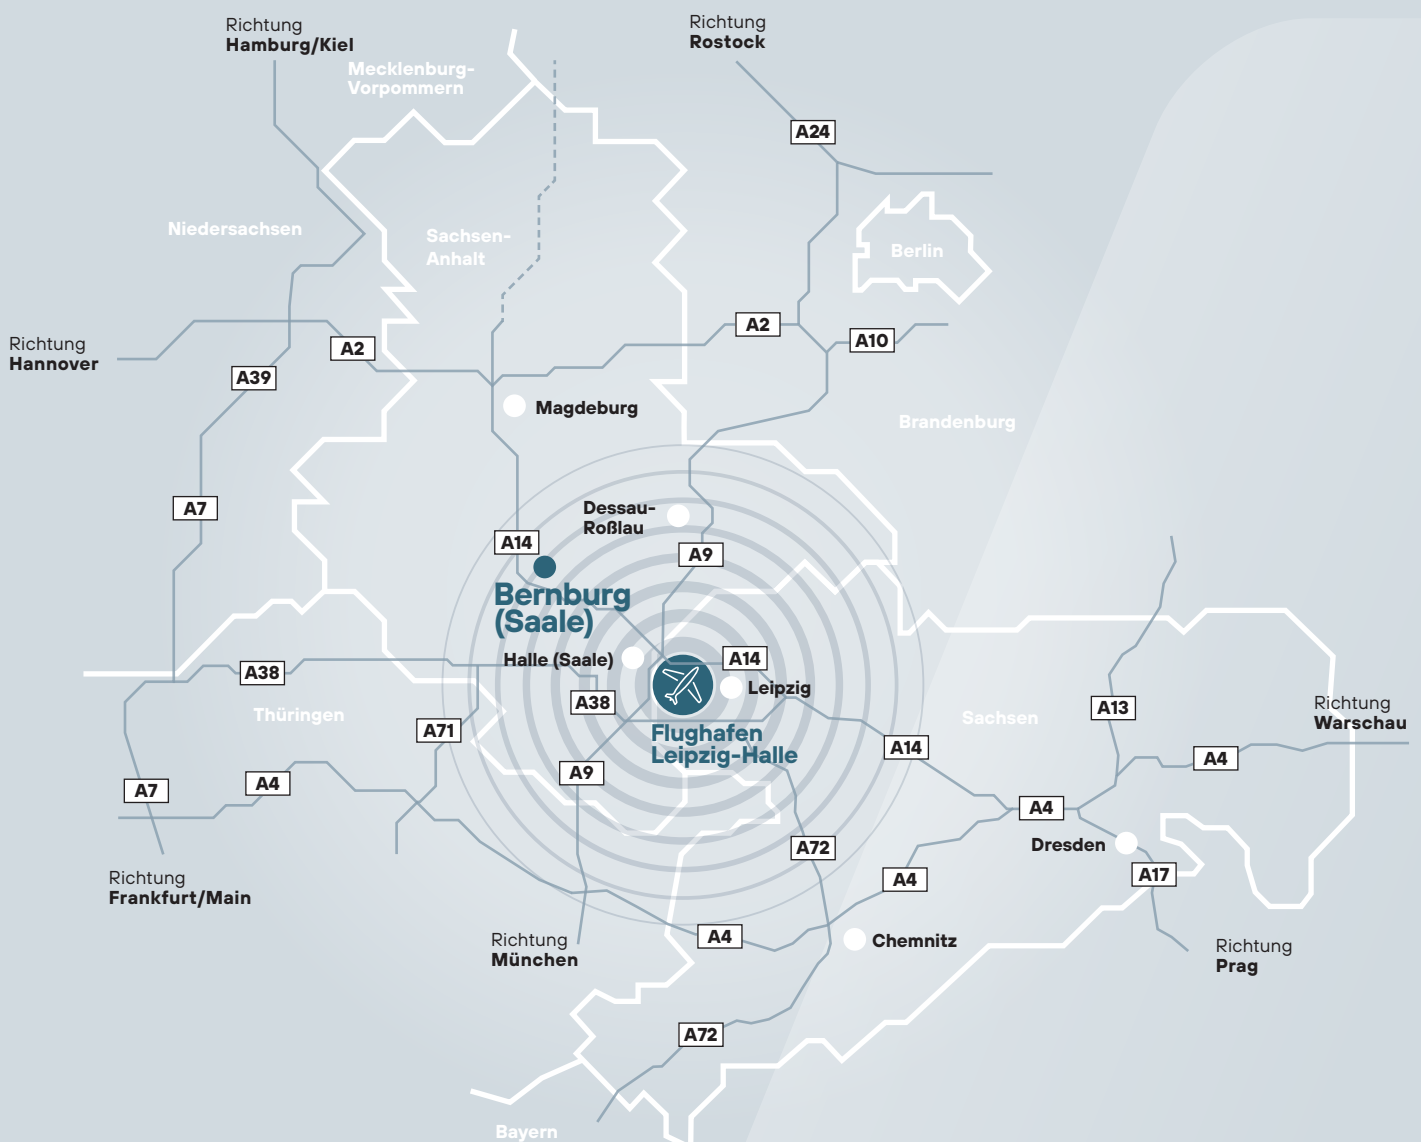

Exposé Gewerbe- und Industriegebiet West Bernburg

Claude-Breda-Straße ___ 06406 Bernburg (Saale) ___ Salzlandkreis
Google-Maps-Koordinaten: **51.8066709260819, 11.700505178516448**

ca. **4,1 ha GI** und
ca. **7,1 ha GI verfügbar**

FNP und B-Plan genehmigt

Distanz zum Flughafen LEJ → 65 km

Distanz zur Autobahn A14 → 1 km

 verfügbare Flächen

Ihr Ansprechpartner
Mathias Obieglo

Coordinator Project Management Industries
Tel. +49 391 568 99 15
mathias.obieglo@img-sachsen-anhalt.de