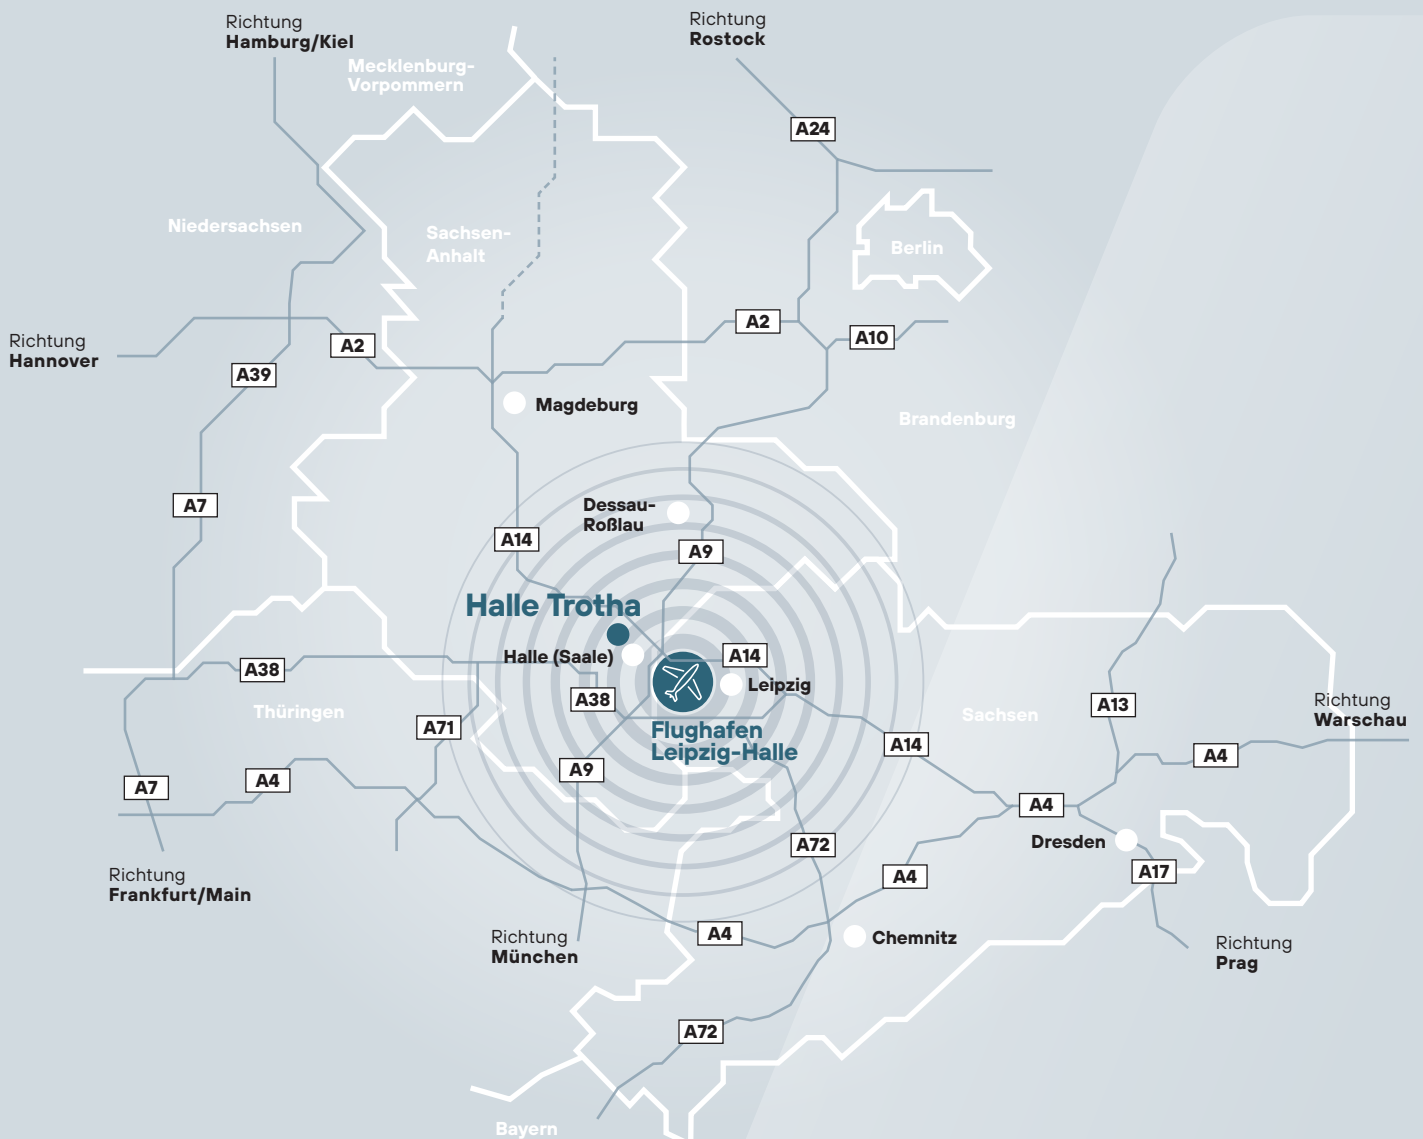

Exposé Industriepark Hafen Halle-Trotha

Brachwitzer Straße — 06118 Halle (Saale) — Landkreis Halle (Saale)

Google-Maps-Koordinaten: **51.52892150531251, 11.939691135048065**

ca. **21,25 ha**
GI und GE verfügbar

Planungszustand: §34 BauGB

Gleisanschluss im benachbarten
Industriegebiet vorhanden

Distanz zum Flughafen LEJ → 28 km

Distanz zur Autobahn A14 → 8 km

-  verfügbare Flächen
-  ca. 6 ha Speicherstadt
-  Container Terminal Halle (Saale)