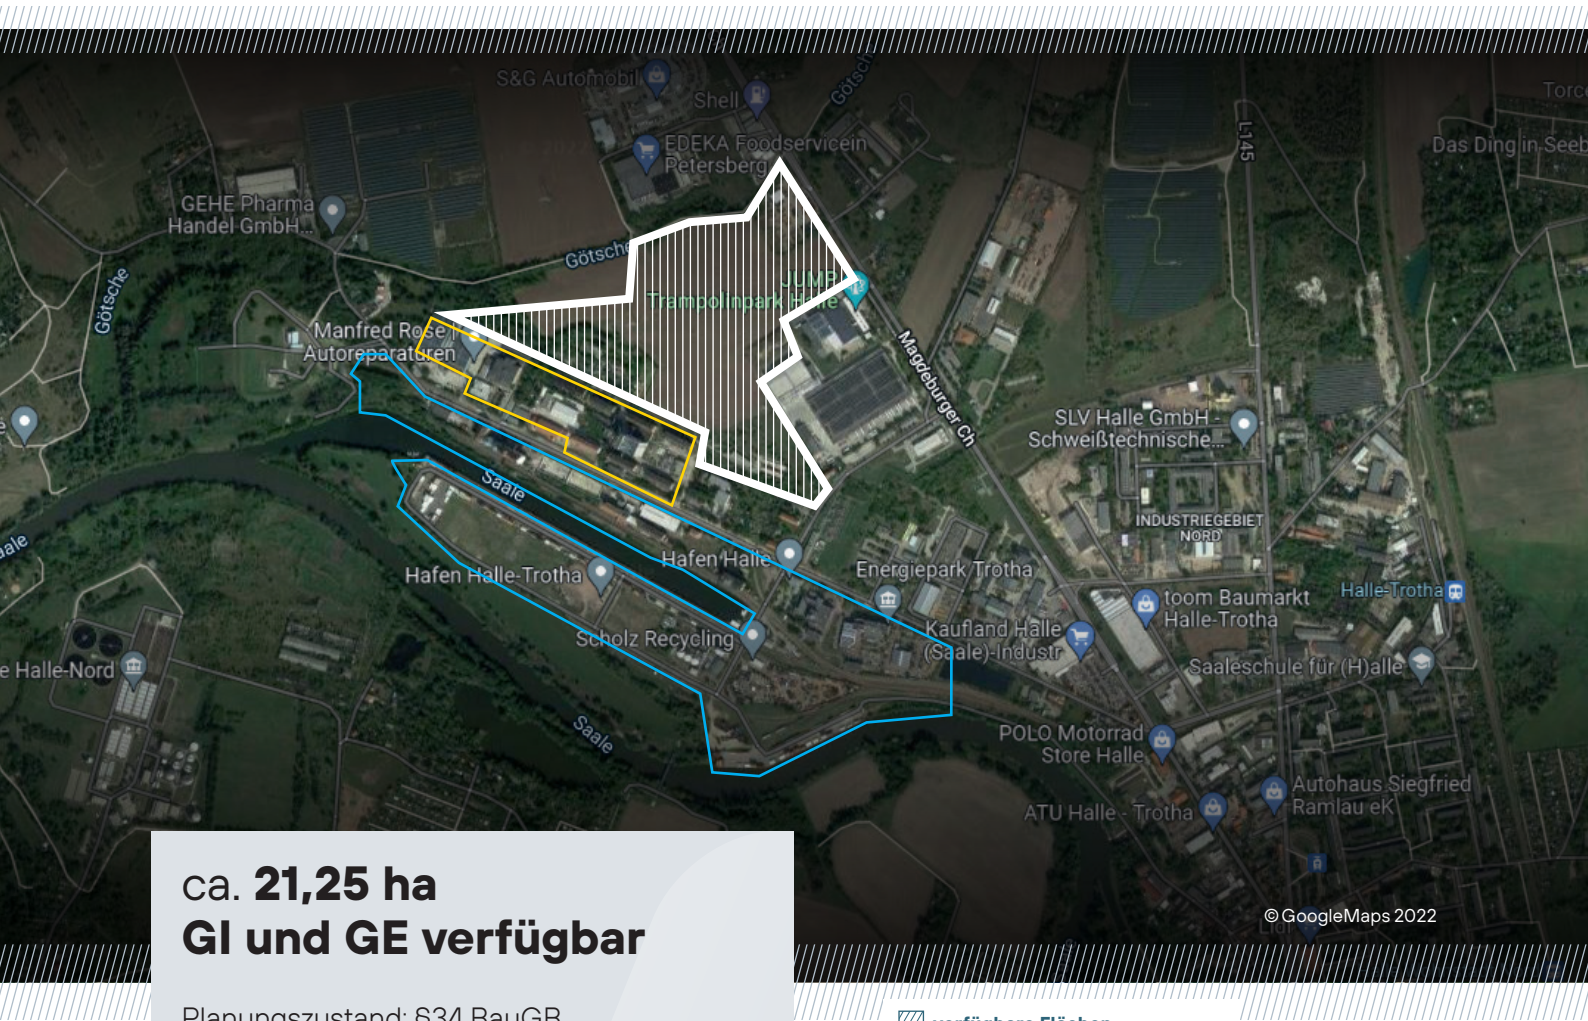

Exposé Industriepark Hafen Halle-Trotha

Brachwitzer Straße — 06118 Halle (Saale) — Landkreis Halle (Saale)

Google-Maps-Koordinaten: **51.52892150531251, 11.939691135048065**

ca. **21,25 ha**
GI und GE verfügbar

Planungszustand: §34 BauGB

Gleisanschluss im benachbarten
Industriegebiet vorhanden

Distanz zum Flughafen LEJ → 28 km

Distanz zur Autobahn A14 → 8 km

-  verfügbare Flächen
-  ca. 6 ha Speicherstadt
-  Container Terminal Halle (Saale)