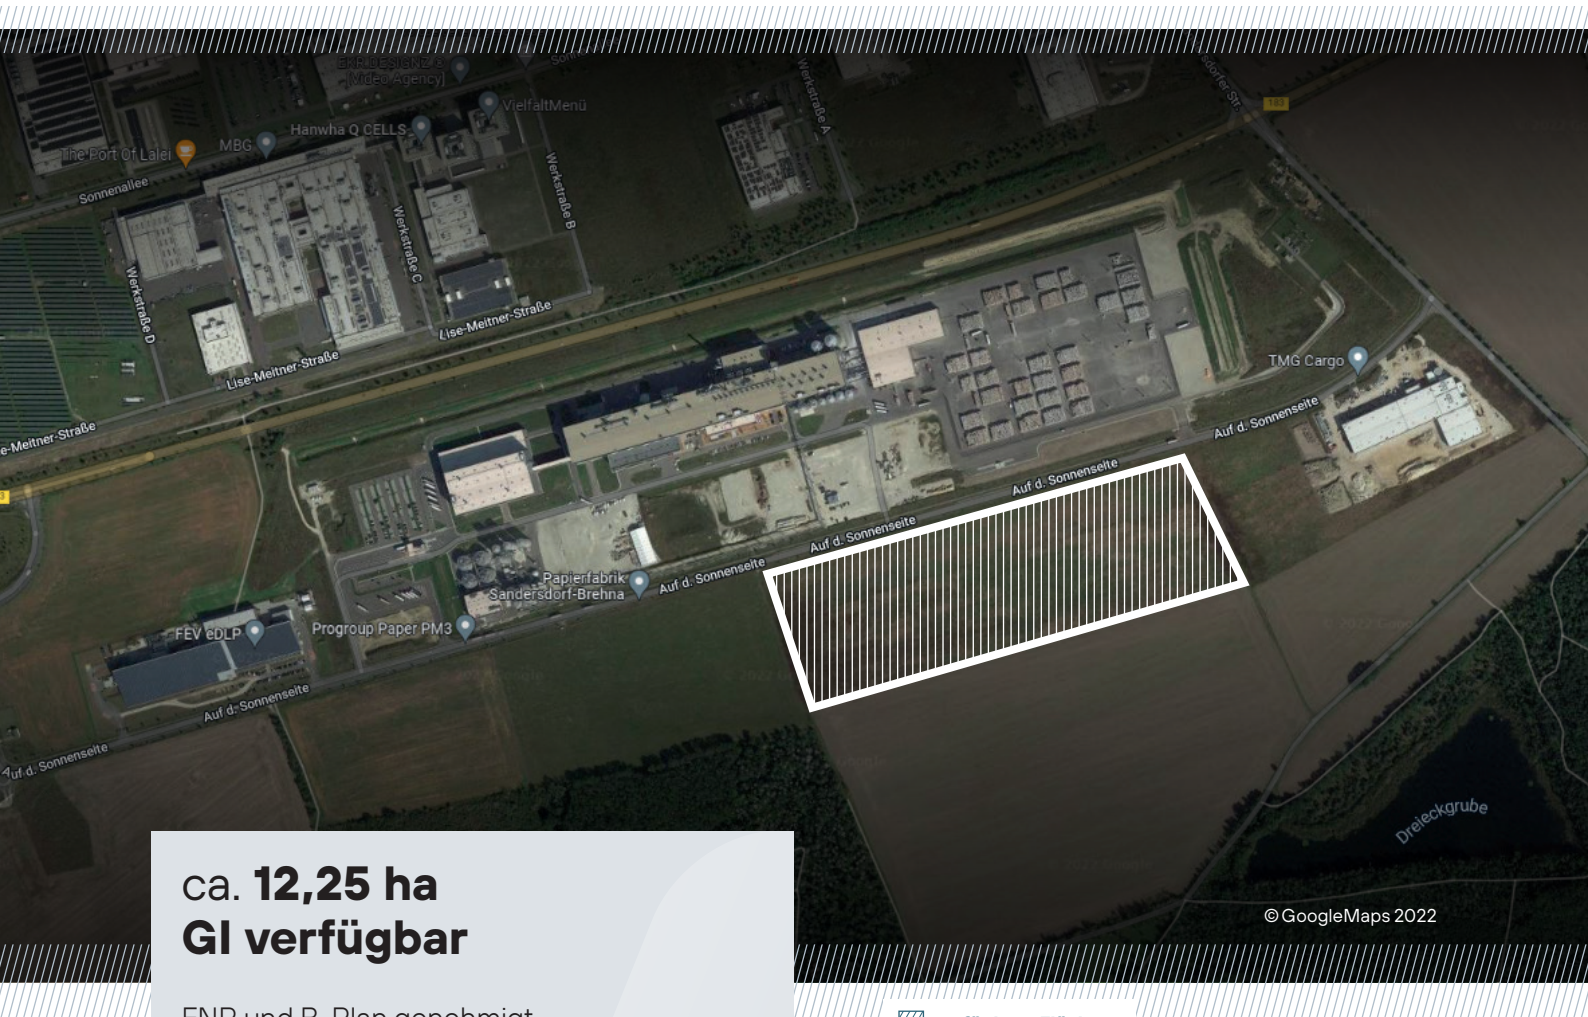

Exposé Sandersdorf-Brehna

Am Stakendorfer Busch ___ 06792 Sandersdorf-Brehna ___ Landkreis Anhalt-Bitterfeld
Google-Maps-Koordinaten: **51.637167517985354, 12.233281312581335**

ca. **12,25 ha**
GI verfügbar

FNP und B-Plan genehmigt

Gleisanschluss möglich

Distanz zum Flughafen LEJ → 35 km

Distanz zur Autobahn A9 → 2 km

 verfügbare Flächen

Ihr Ansprechpartner
Mathias Obieglo

Coordinator Project Management Industries
Tel. +49 391 568 99 15
mathias.obieglo@img-sachsen-anhalt.de