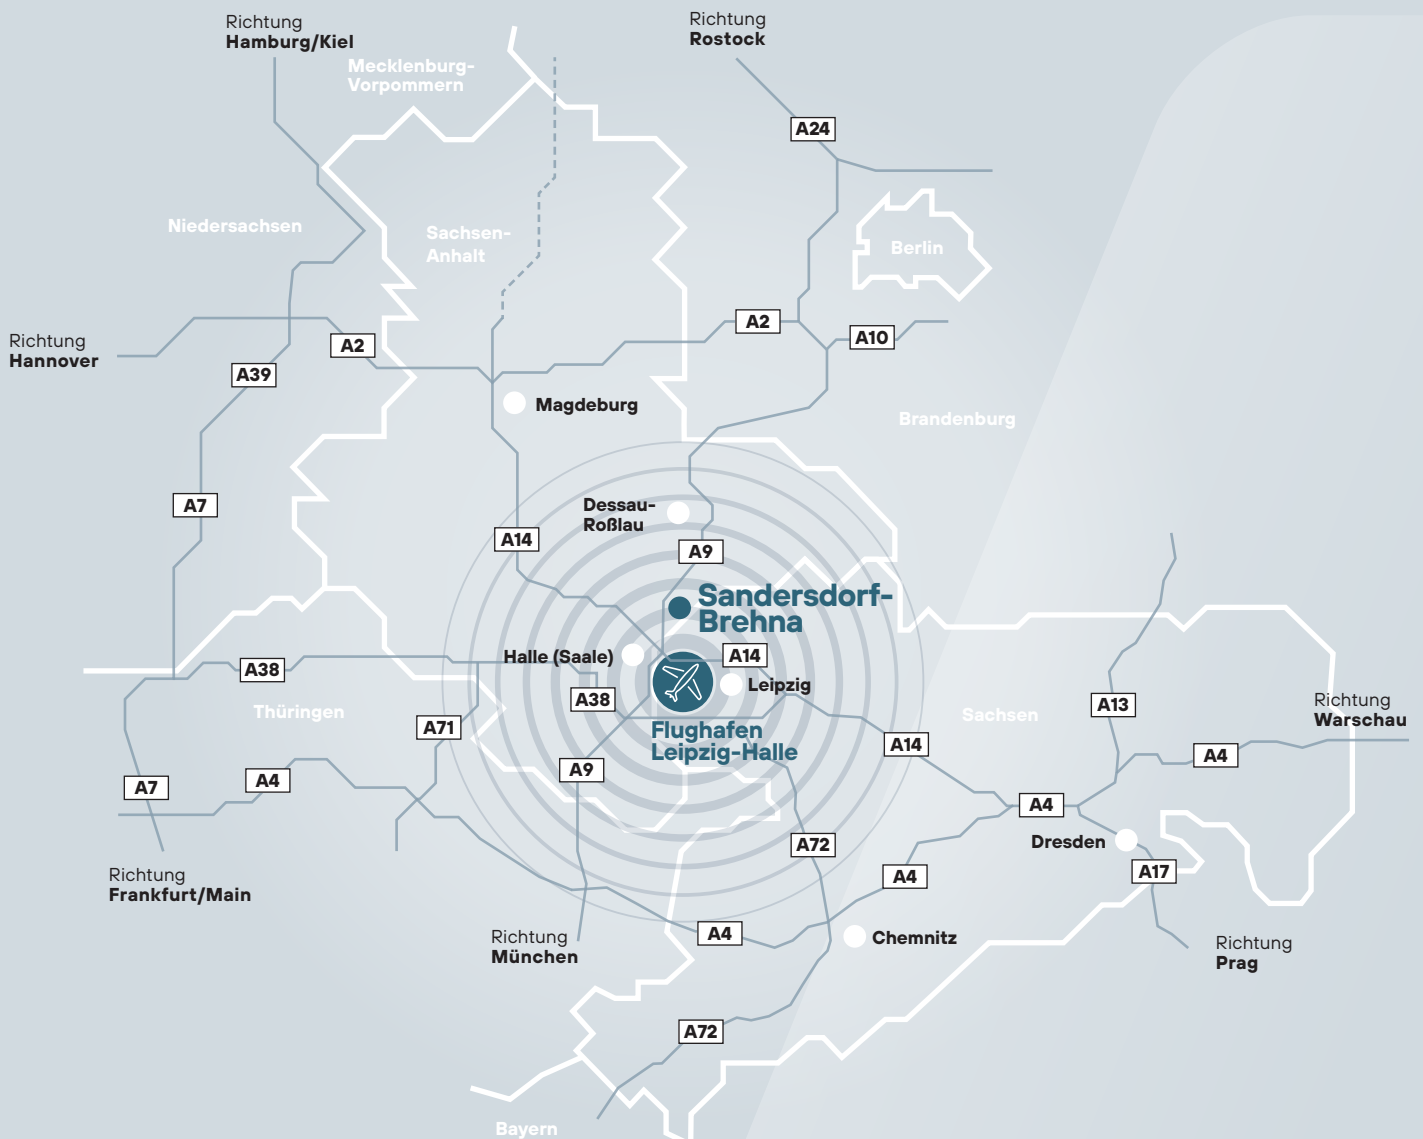

Exposé Sandersdorf-Brehna

Am Stakendorfer Busch ___ 06792 Sandersdorf-Brehna ___ Landkreis Anhalt-Bitterfeld
Google-Maps-Koordinaten: **51.637167517985354, 12.233281312581335**

ca. **12,25 ha**
GI verfügbar

FNP und B-Plan genehmigt

Gleisanschluss möglich

Distanz zum Flughafen LEJ → 35 km

Distanz zur Autobahn A9 → 2 km

 verfügbare Flächen

Ihr Ansprechpartner
Mathias Obieglo

Coordinator Project Management Industries
Tel. +49 391 568 99 15
mathias.obieglo@img-sachsen-anhalt.de