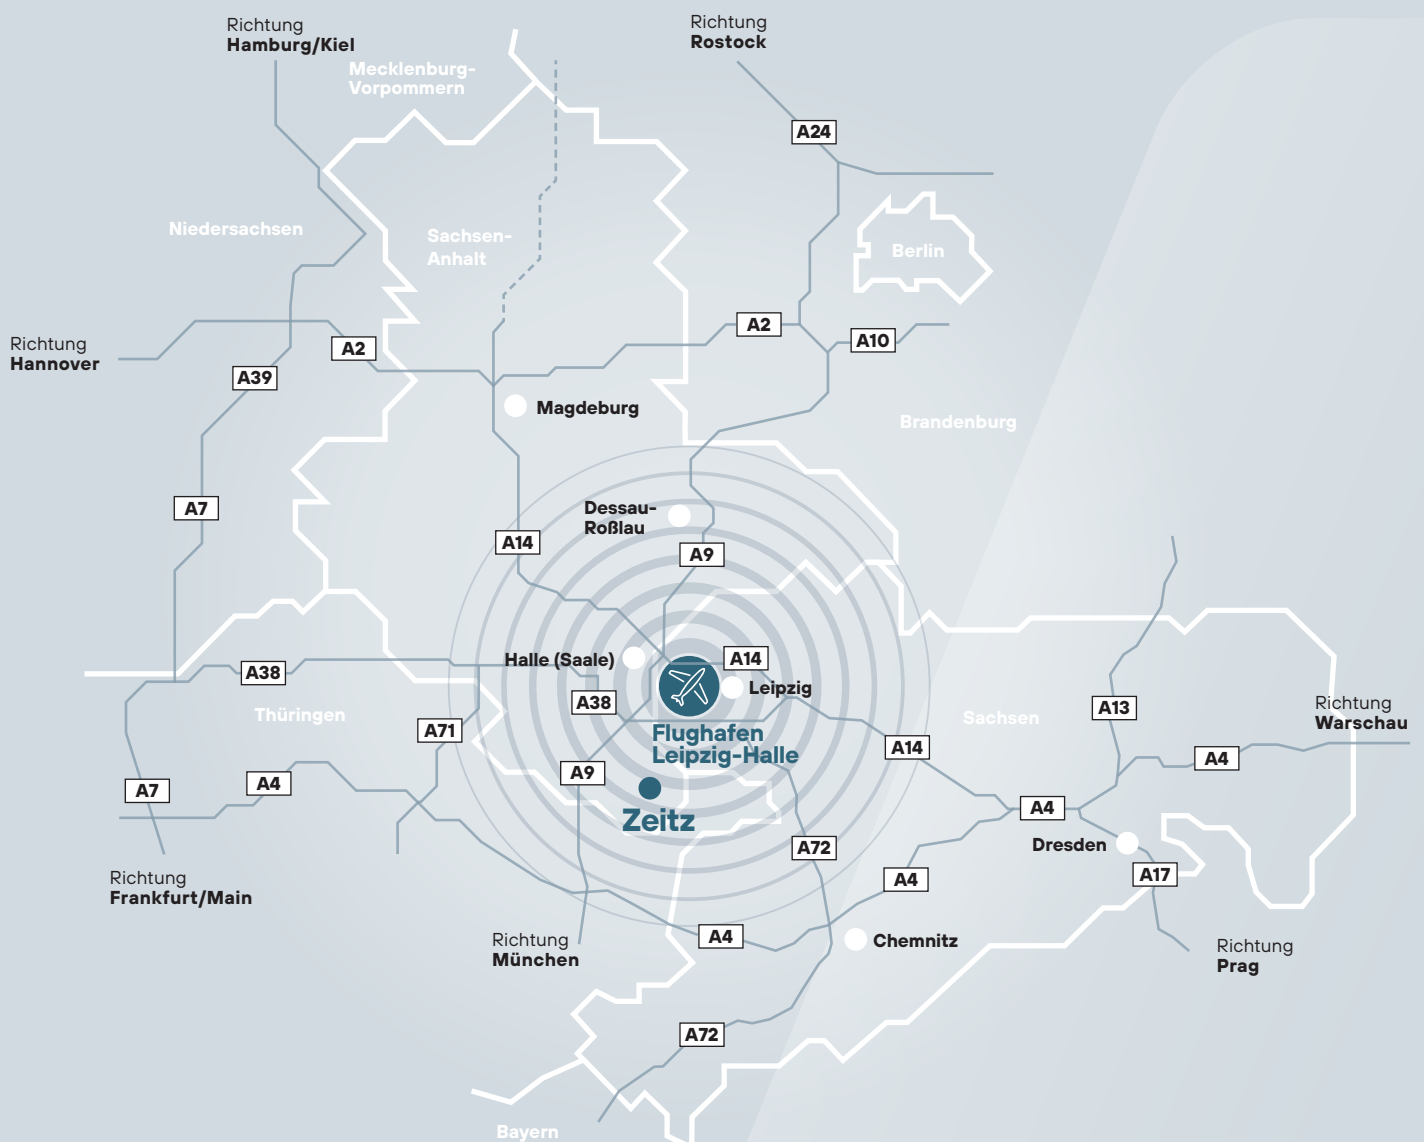

Exposé Chemie- und Industriepark Zeit

Hauptstraße 30 — 06729 Elsteraue — Burgenlandkreis

Google-Maps-Koordinaten: **51.06893633610231, 12.201398909418256**

ca. **24 ha GI** und
ca. **15 ha GE** verfügbar

FNP und B-Plan genehmigt

Gleisanschluss möglich

Distanz zum Flughafen LEJ → 64 km

Distanz zur Autobahn A9 → 20 km

 verfügbare Flächen

Ihr Ansprechpartner

Mathias Obieglo

Coordinator Project Management Industries