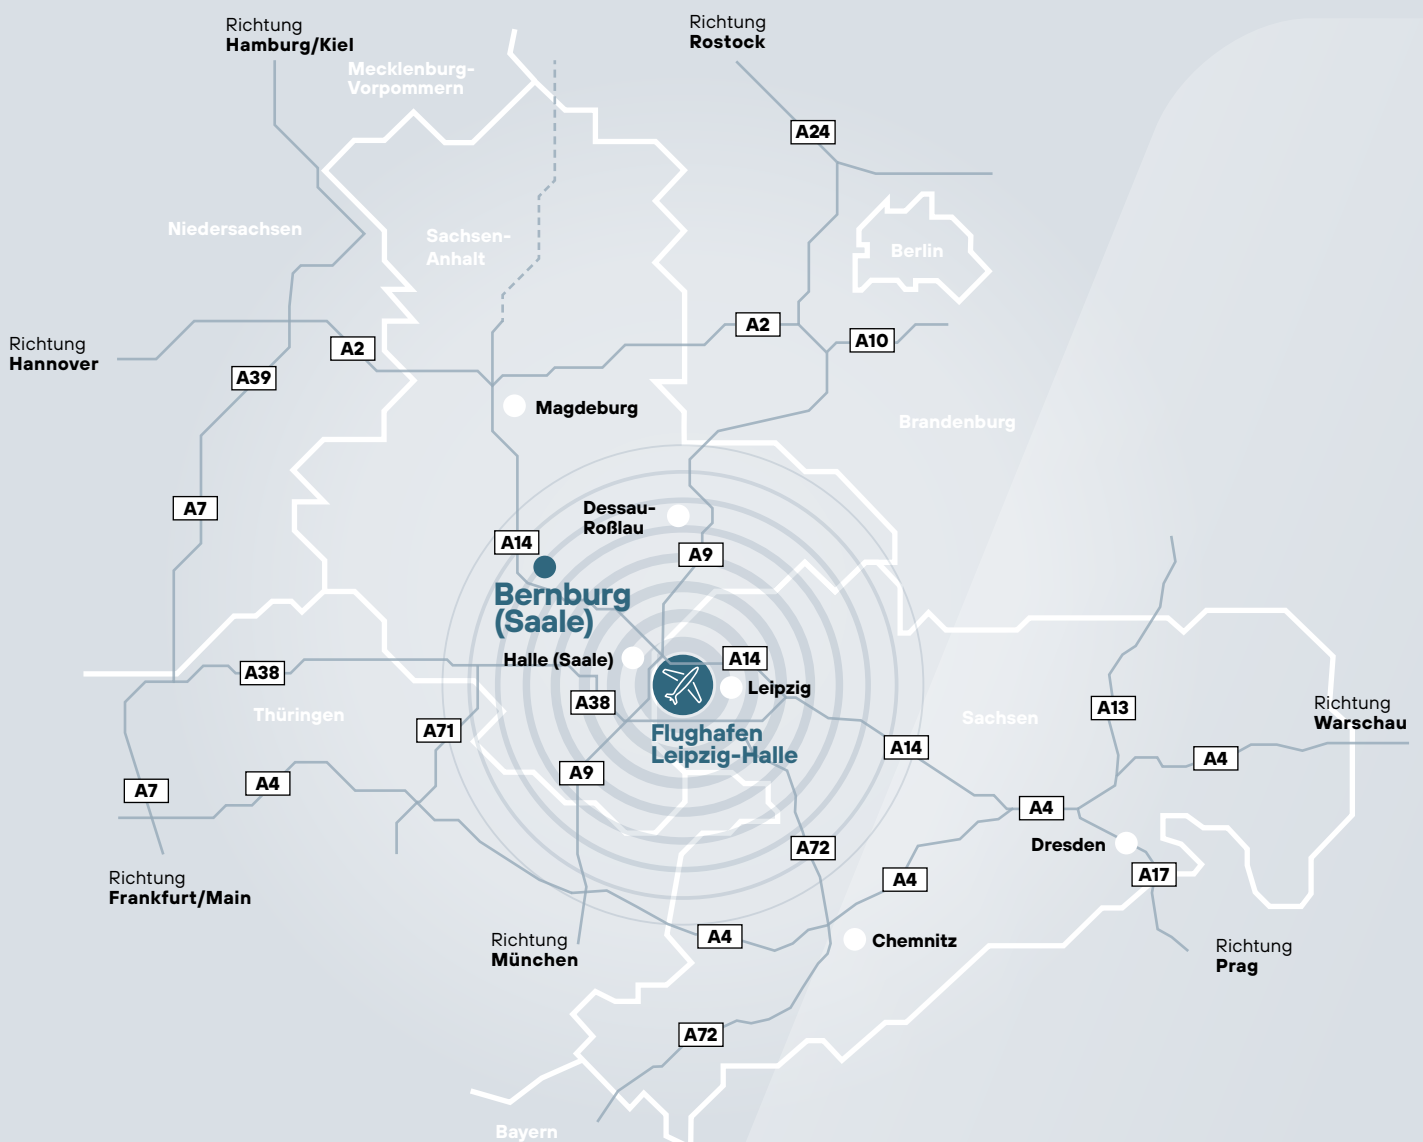

Exposé Gewerbe- und Industriegebiet West Bernburg

Claude-Breda-Straße ___ 06406 Bernburg (Saale) ___ Salzlandkreis
Google-Maps-Koordinaten: **51.8066709260819, 11.700505178516448**

© GoogleMaps 2022

ca. **4,1 ha GI** und
ca. **4,8 ha GI verfügbar**

FNP und B-Plan genehmigt

Distanz zum Flughafen LEJ → 65 km

Distanz zur Autobahn A14 → 1 km

 verfügbare Flächen

Ihr Ansprechpartner
Mathias Obieglo

Coordinator Project Management Industries
Tel. +49 391 568 99 15
mathias.obieglo@img-sachsen-anhalt.de