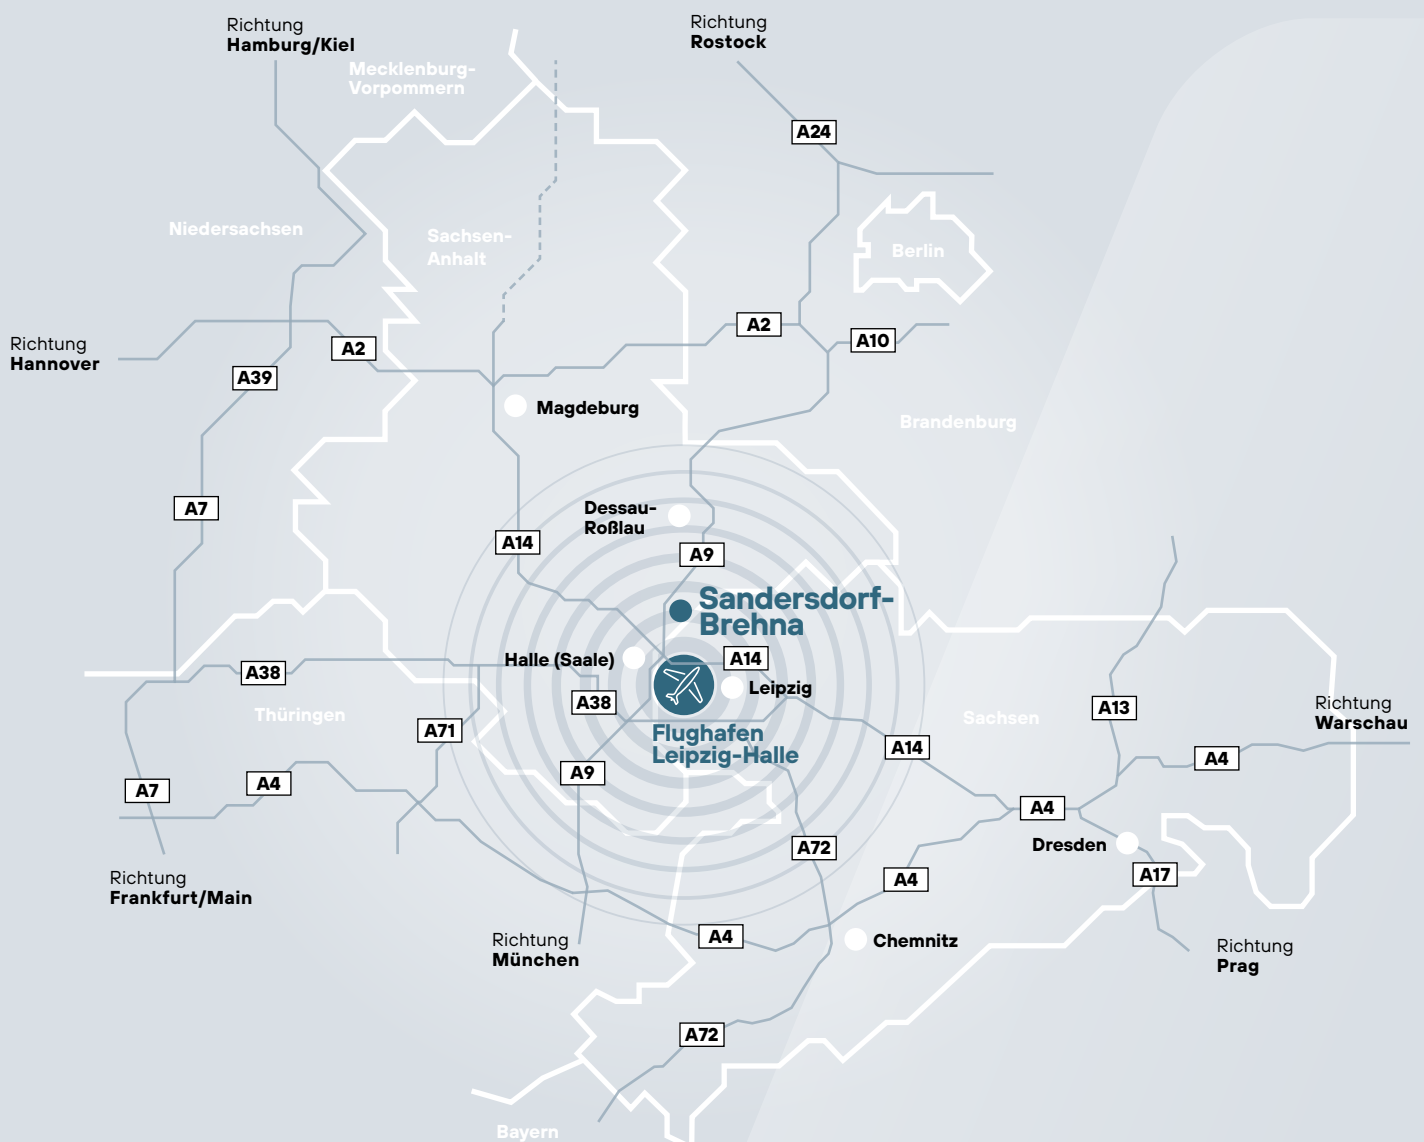

Exposé Sandersdorf-Brehna

Am Stakendorfer Busch ___ 06792 Sandersdorf-Brehna ___ Landkreis Anhalt-Bitterfeld
Google-Maps-Koordinaten: **51.637167517985354, 12.233281312581335**

ca. **16 ha**
GI verfügbar

FNP und B-Plan genehmigt

Gleisanschluss möglich

Distanz zum Flughafen LEJ → 35 km

Distanz zur Autobahn A9 → 2 km

 verfügbare Flächen

Ihr Ansprechpartner
Mathias Obieglo

Coordinator Project Management Industries
Tel. +49 391 568 99 15
mathias.obieglo@img-sachsen-anhalt.de