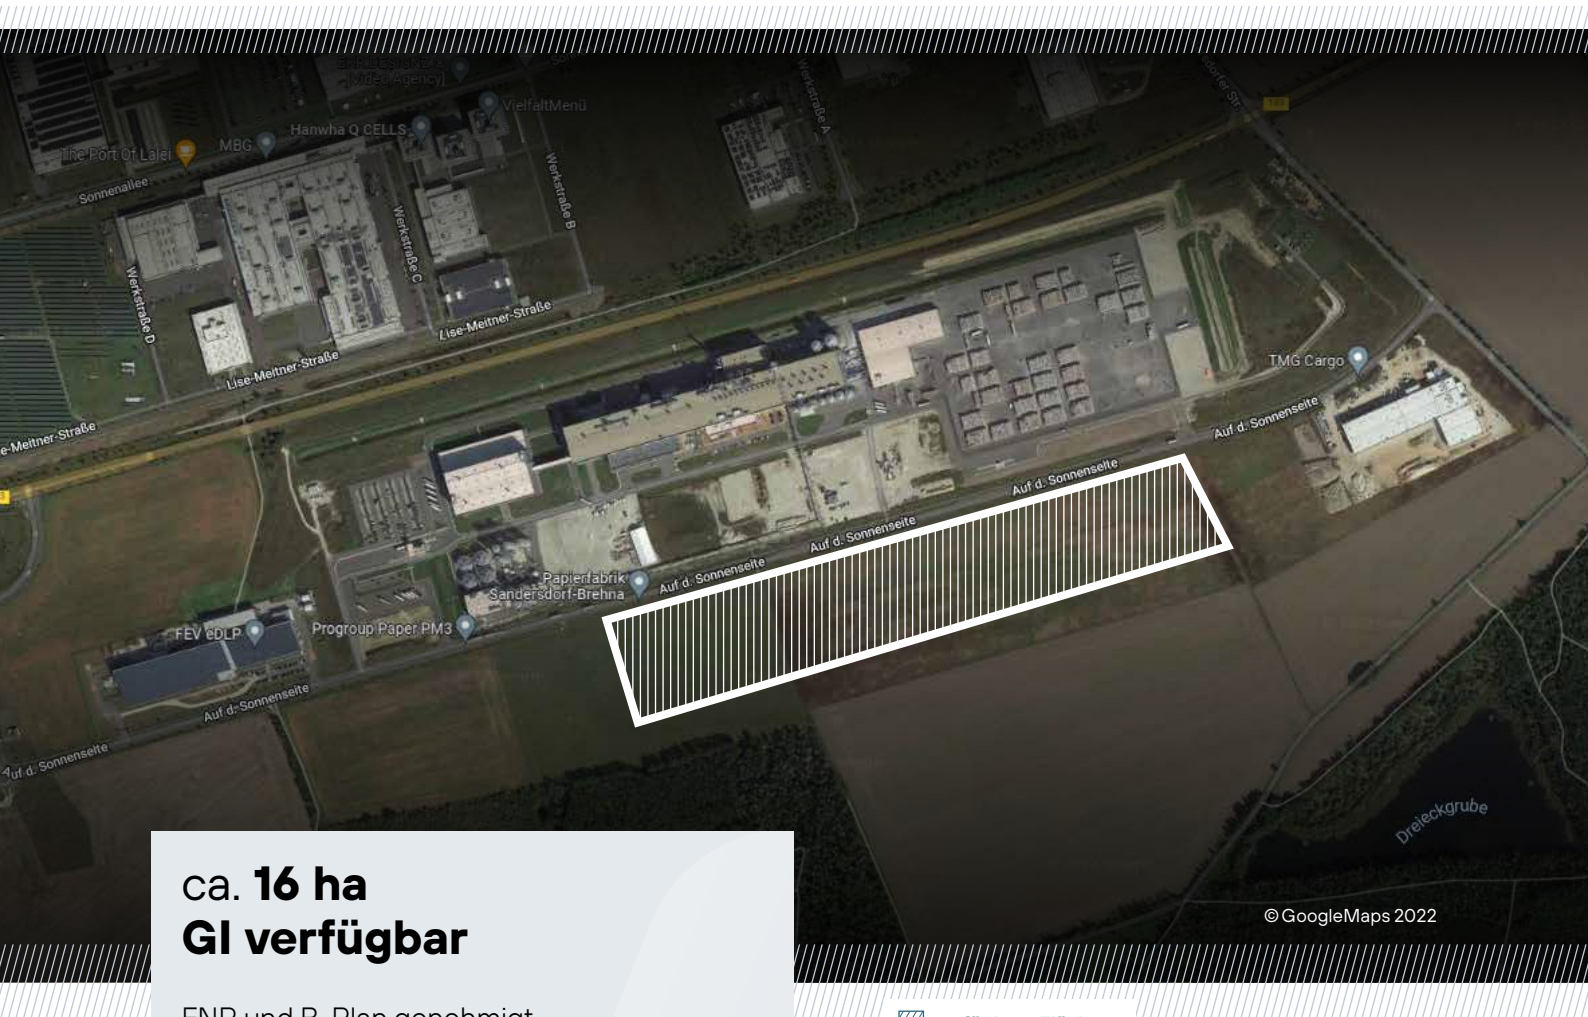

Exposé Sandersdorf-Brehna

Am Stakendorfer Busch ___ 06792 Sandersdorf-Brehna ___ Landkreis Anhalt-Bitterfeld
Google-Maps-Koordinaten: **51.637167517985354, 12.233281312581335**

ca. **16 ha**
GI verfügbar

FNP und B-Plan genehmigt

Gleisanschluss möglich

Distanz zum Flughafen LEJ → 35 km

Distanz zur Autobahn A9 → 2 km

 verfügbare Flächen

Ihr Ansprechpartner
Mathias Obieglo

Coordinator Project Management Industries
Tel. +49 391 568 99 15
mathias.obieglo@img-sachsen-anhalt.de