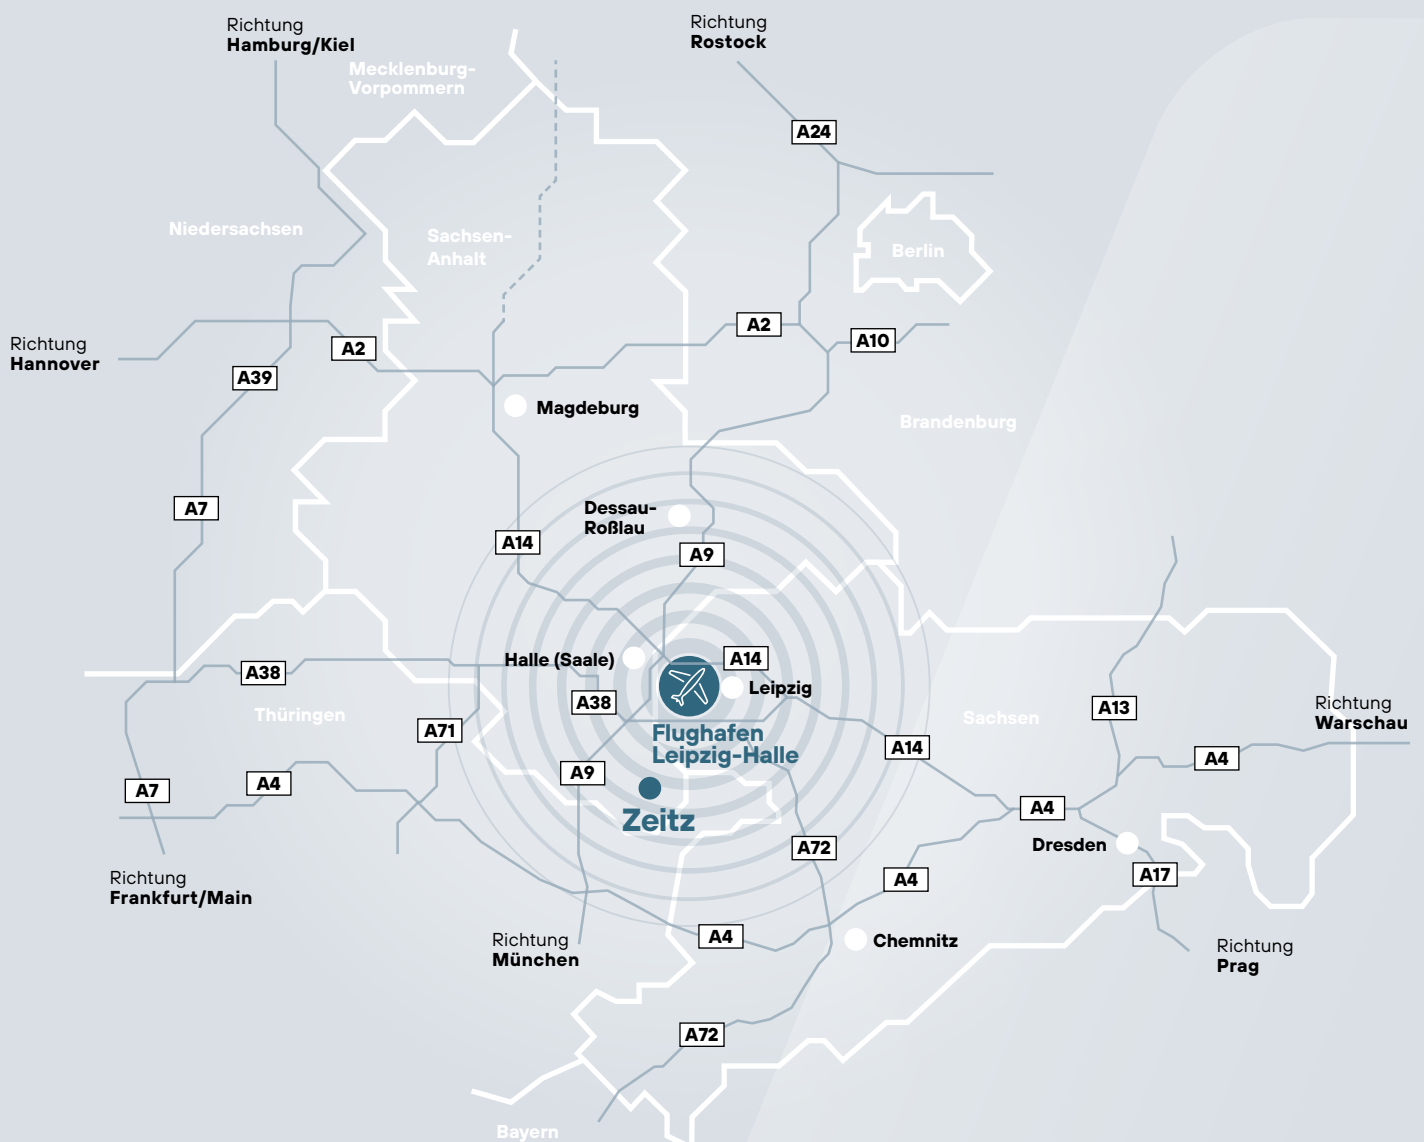

Exposé Chemie- und Industriepark Zeit

Hauptstraße 30 — 06729 Elsteraue — Burgenlandkreis

Google-Maps-Koordinaten: **51.06893633610231, 12.201398909418256**

© GoogleMaps 2022

ca. **11,1 ha GI** und
ca. **18,5 ha GE verfügbar**

FNP und B-Plan genehmigt

Gleisanschluss möglich

Distanz zum Flughafen LEJ → 64 km

Distanz zur Autobahn A9 → 20 km

 verfügbare Flächen

Ihr Ansprechpartner

Mathias Obieglo

Coordinator Project Management Industries